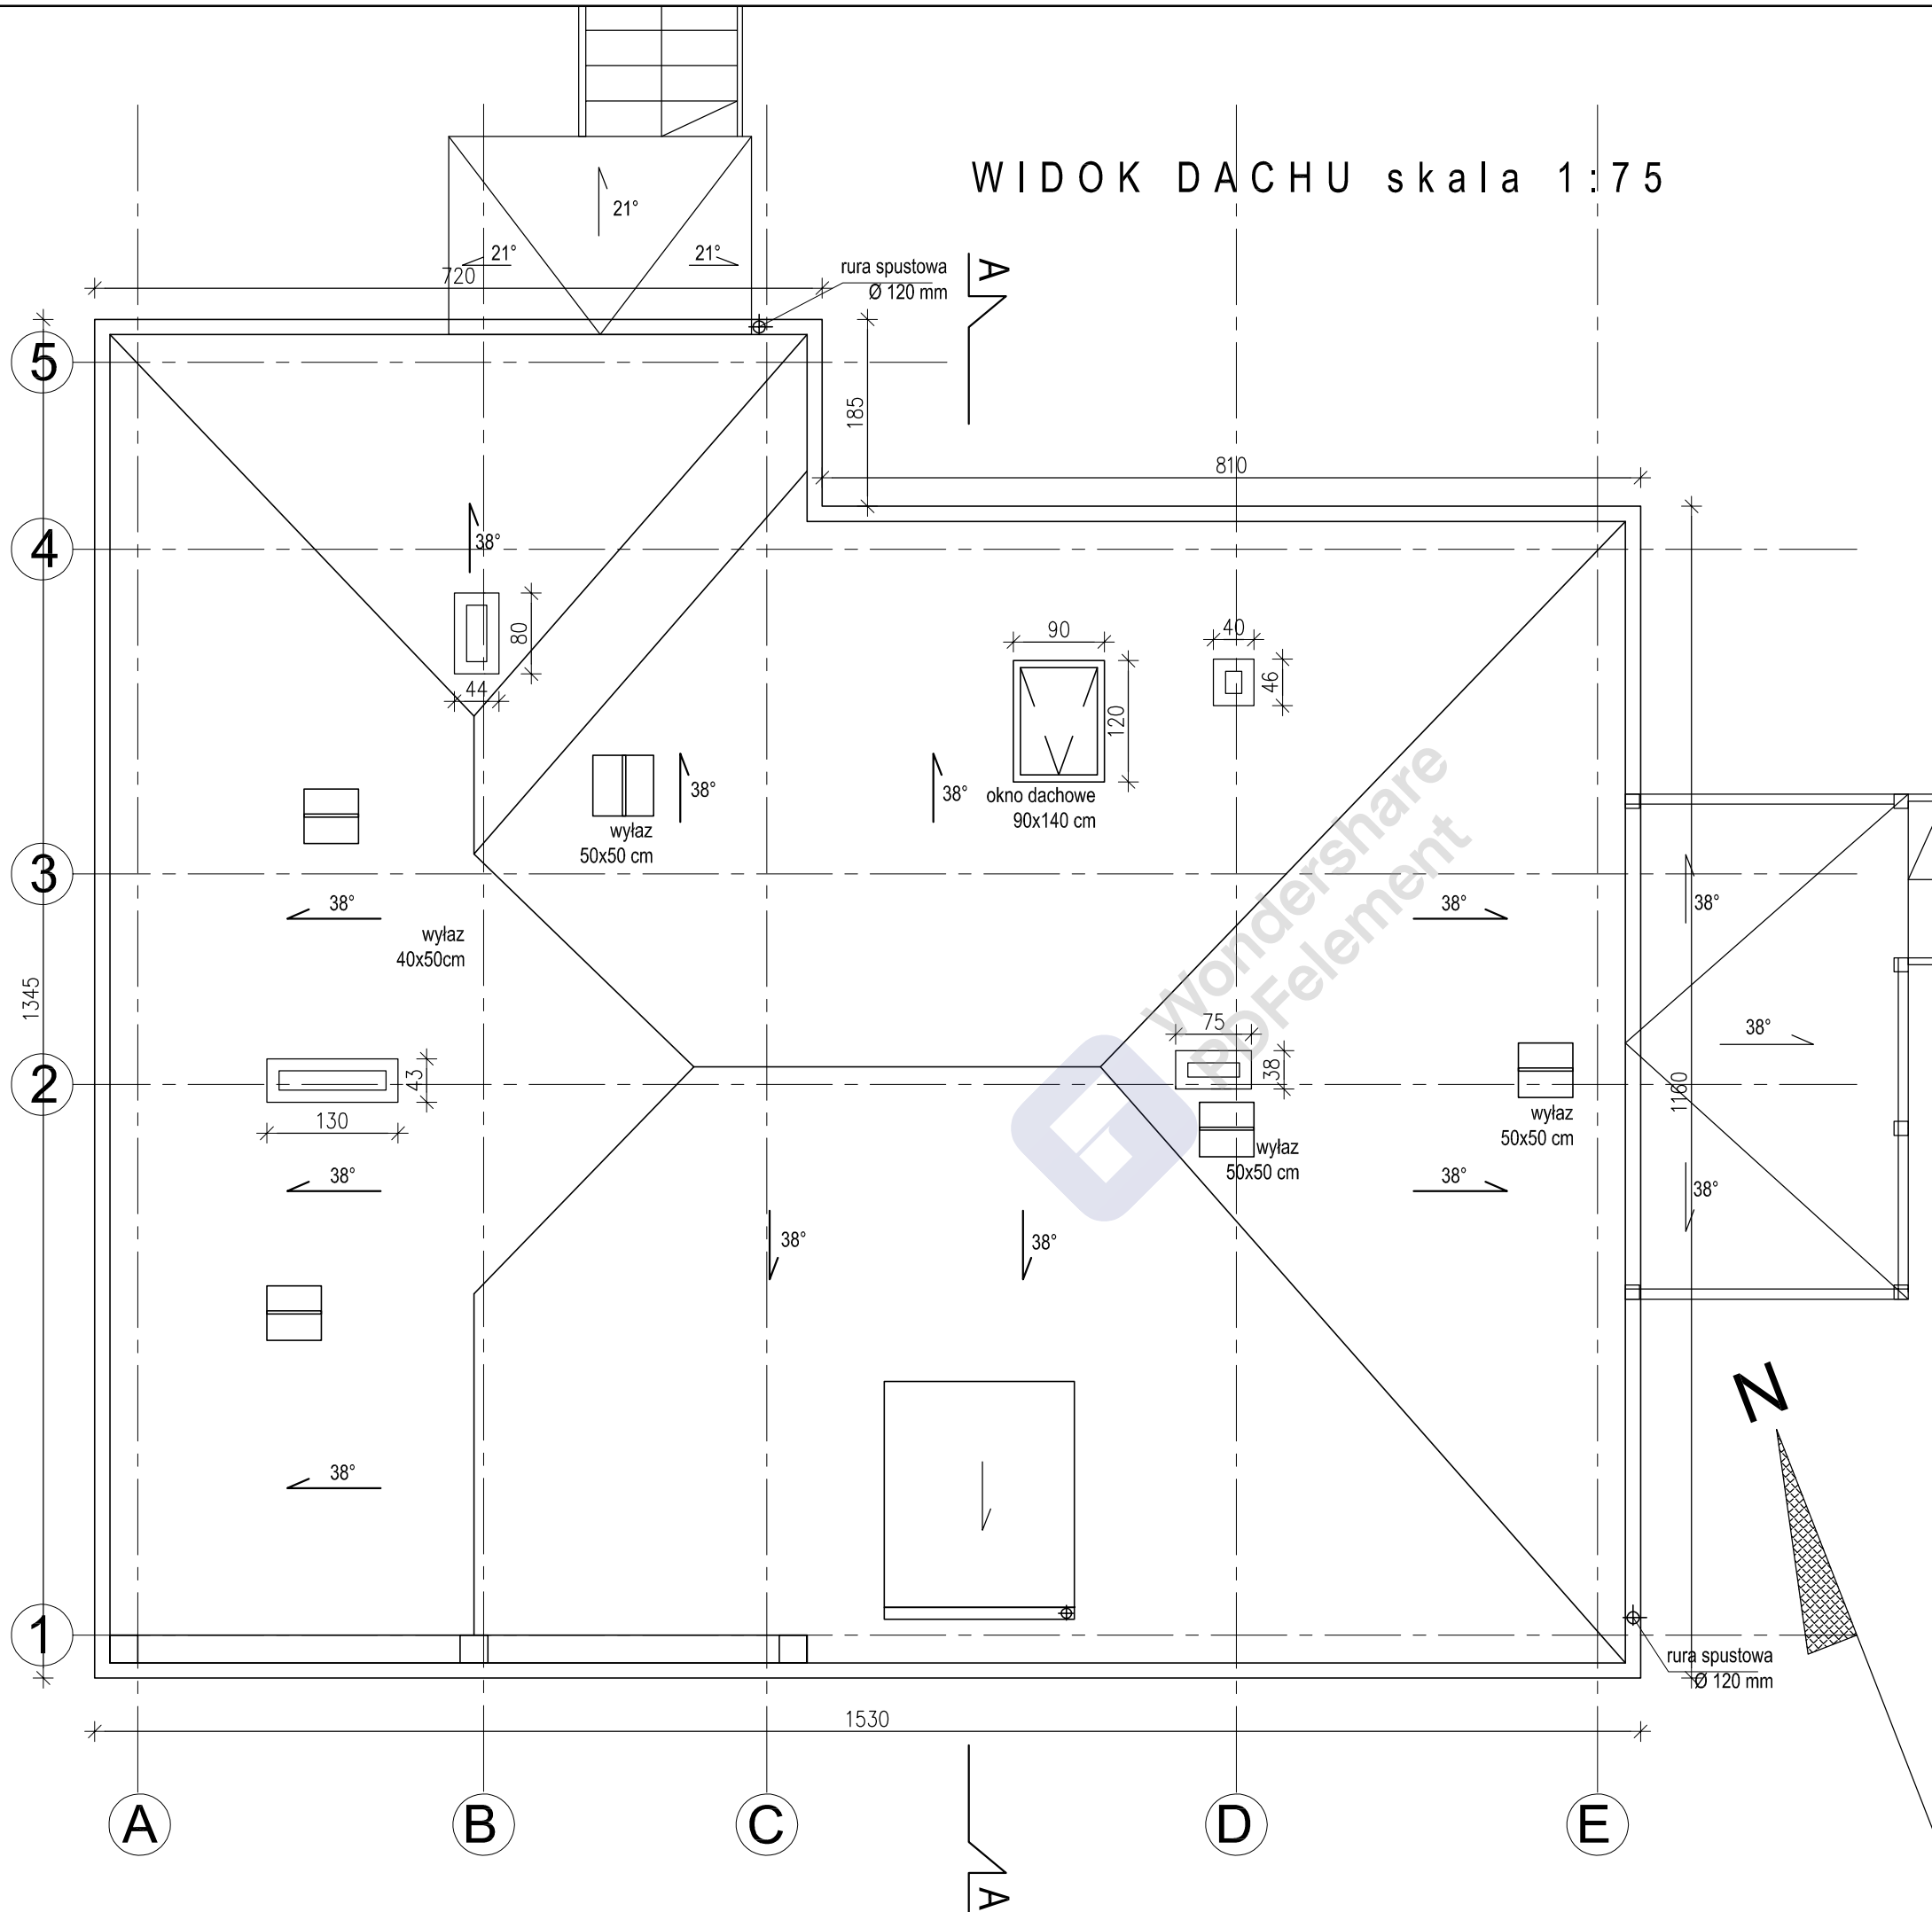

WIDOK DACHU skala 1:75

INWESTOR: Parafia Rzymskokatolicka Niepokalanego Poczęcia NMP Szkolna 3, 46-053 Chrzastowice		
NAZWA I ADRES: INWENTARYZACJA OGÓLNOBUDOWLANA BUDYNKU PLEBANII W CHRZĄSTOWICACH. CHRZĄSTOWICE GM. CHRZĄSTOWICE, DZ. NR 1230/208 A.M.1. OB. 0018 CHRZĄSTOWICE	NR RYSUNKU A-04	 pracownia projektowo- konsultingowa
TYTUŁ: WIDOK DACHU	SKALA: 1:75	
PROJEKTANT: mgr inż.arch. Jerzy Iwaniec	PODPIS:	BRANŻA: ARCHITEKTURA
UPRAWNIENIA BUDOWLANE DO PROJEKTOWANIA BEZ OGRANICZEN W SPECJALNOŚCI ARCHITEKTONICZNEJ NR UPR. 07/OPOKK/2010	DATA: sierpień 2023	FAZA: REMONT ELEWACJI WYMIANA DACHU